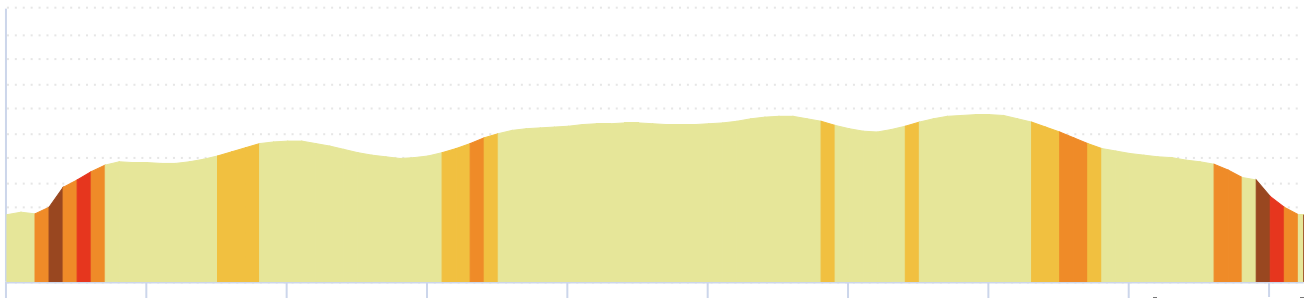

# # 14671951 | Randonnée pédestre | 03\_BS\_Tornet\_Vengeur\_la\_Combe

10km D+180

La Balme-de-Sillingy -> La Balme-de-Sillingy

19.238 km ↑ 167 m ↓ 167 m ▲ 482 m ▲ 603 m

482m 603m 167m 167m

300 m

Leaflet | © IGN France ign.fr