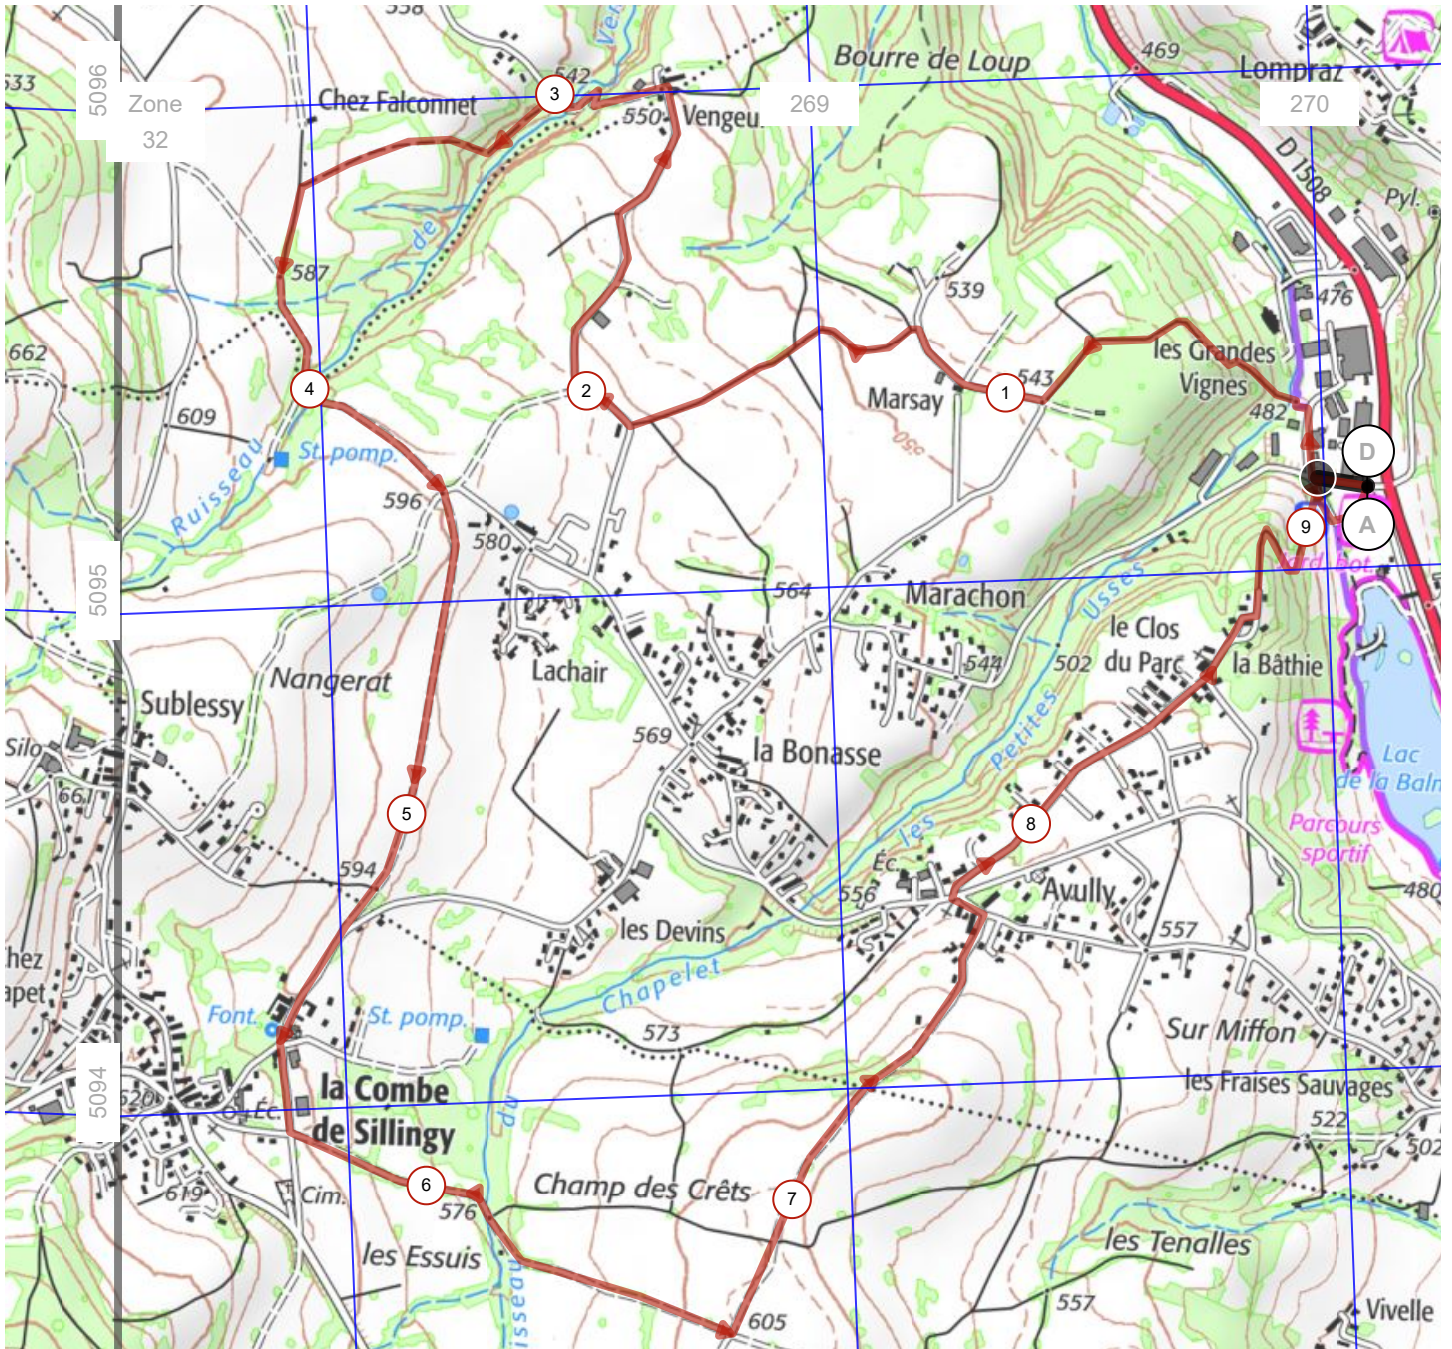

# # 14671951 | Randonnée pédestre | 03\_BS\_Tornet\_Vengeur\_la\_Combe

10km D+180

La Balme-de-Sillingy -> La Balme-de-Sillingy

19.238 km ↑ 167 m ↓ 167 m ▲ 482 m ▲ 603 m

482m 603m 167m 167m

300 m

Leaflet | © IGN France ign.fr

Le droit de reproduction est strictement réservé à un usage personnel et privé. Lors de la pratique de votre activité, veuillez à respecter les propriétés et chemins privés et assurez-vous de la praticabilité du parcours.

© 2022 Openrunner