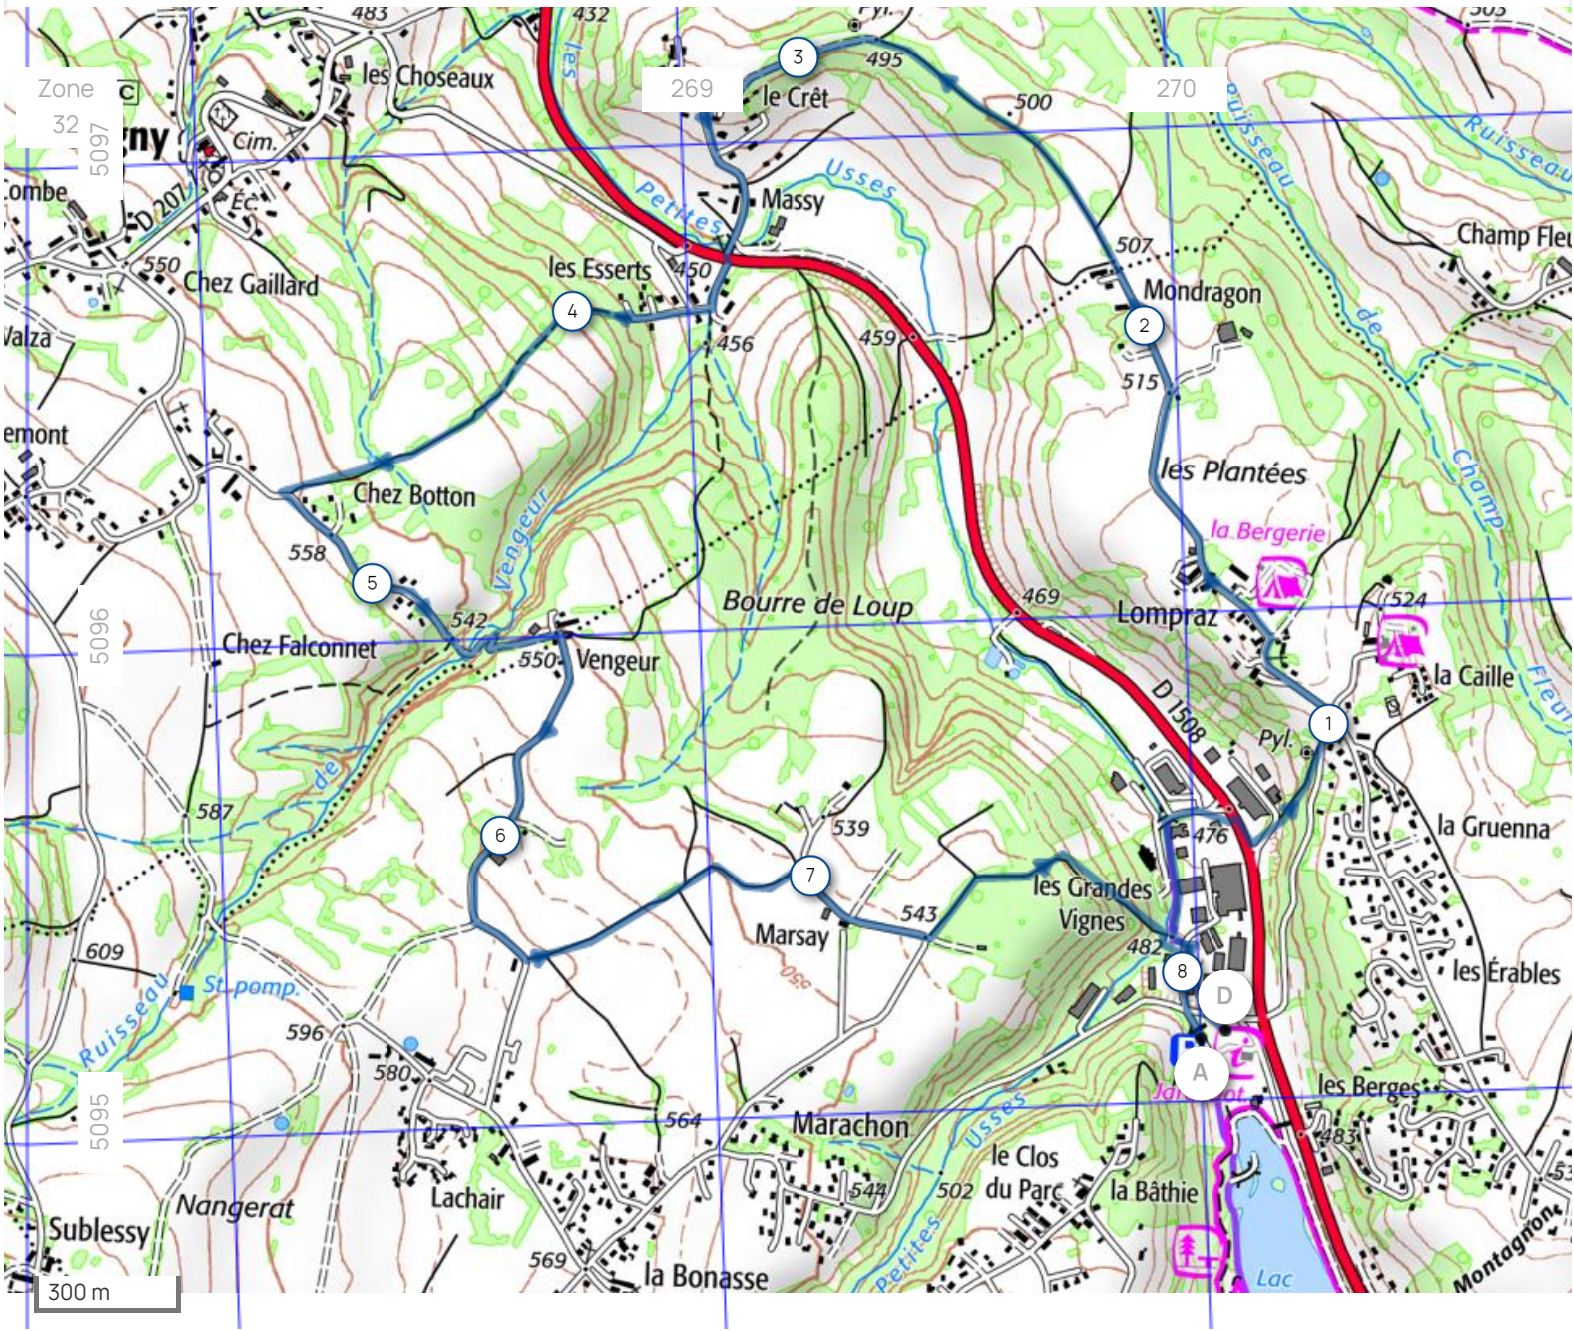

Distance	Dénivelé +	Dénivelé -	Altitude min.	Altitude max.
8.14 km	189 m	184 m	453 m	572 m

Leaflet | © IGN France ign.fr

Les informations sur les types de voies ne sont pas disponibles pour ce parcours.