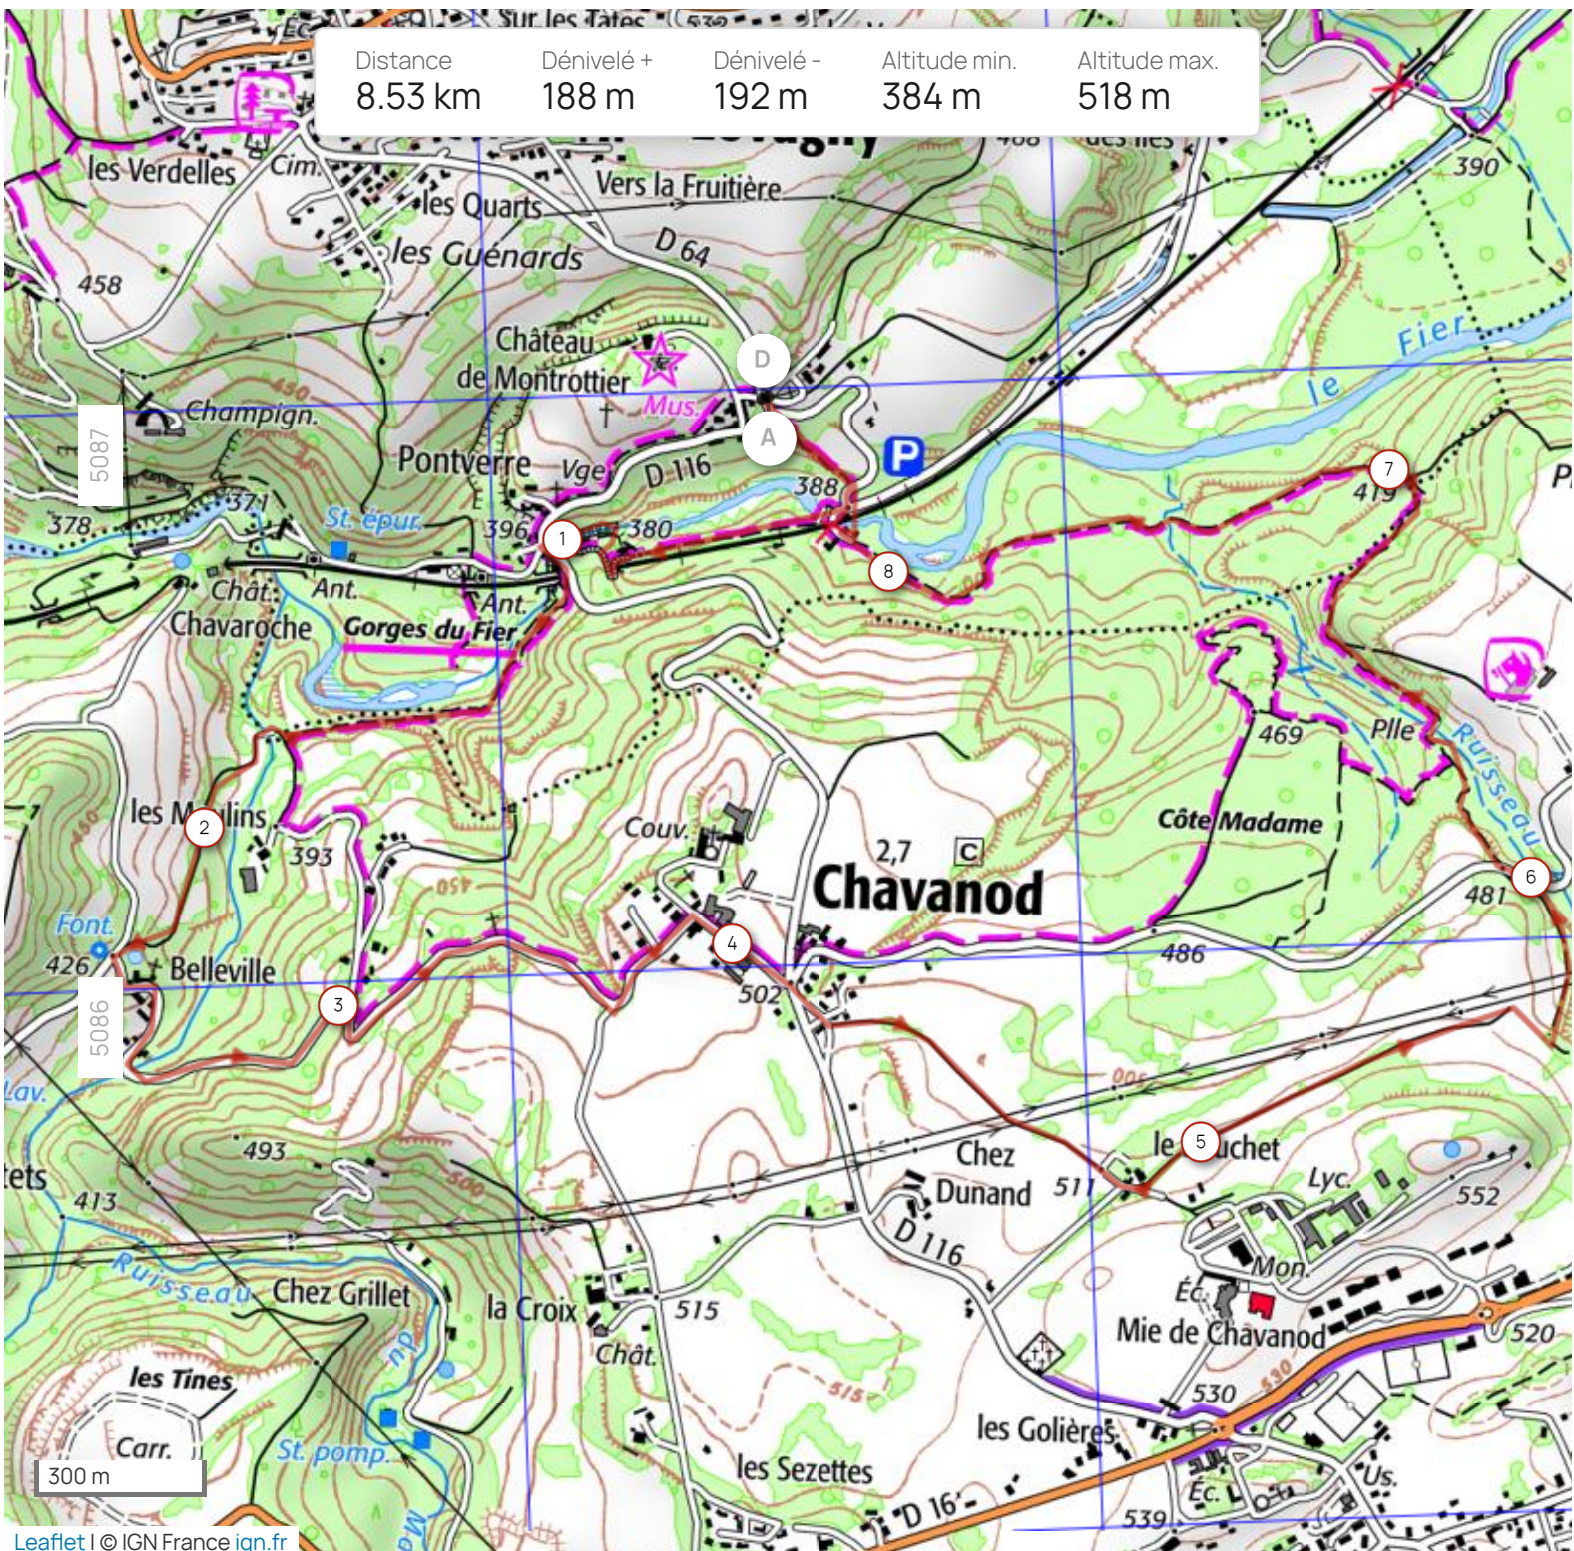

|          |            |            |               |               |
|----------|------------|------------|---------------|---------------|
| Distance | Dénivelé + | Dénivelé - | Altitude min. | Altitude max. |
| 8.53 km  | 188 m      | 192 m      | 384 m         | 518 m         |

Leaflet | © IGN France ign.fr