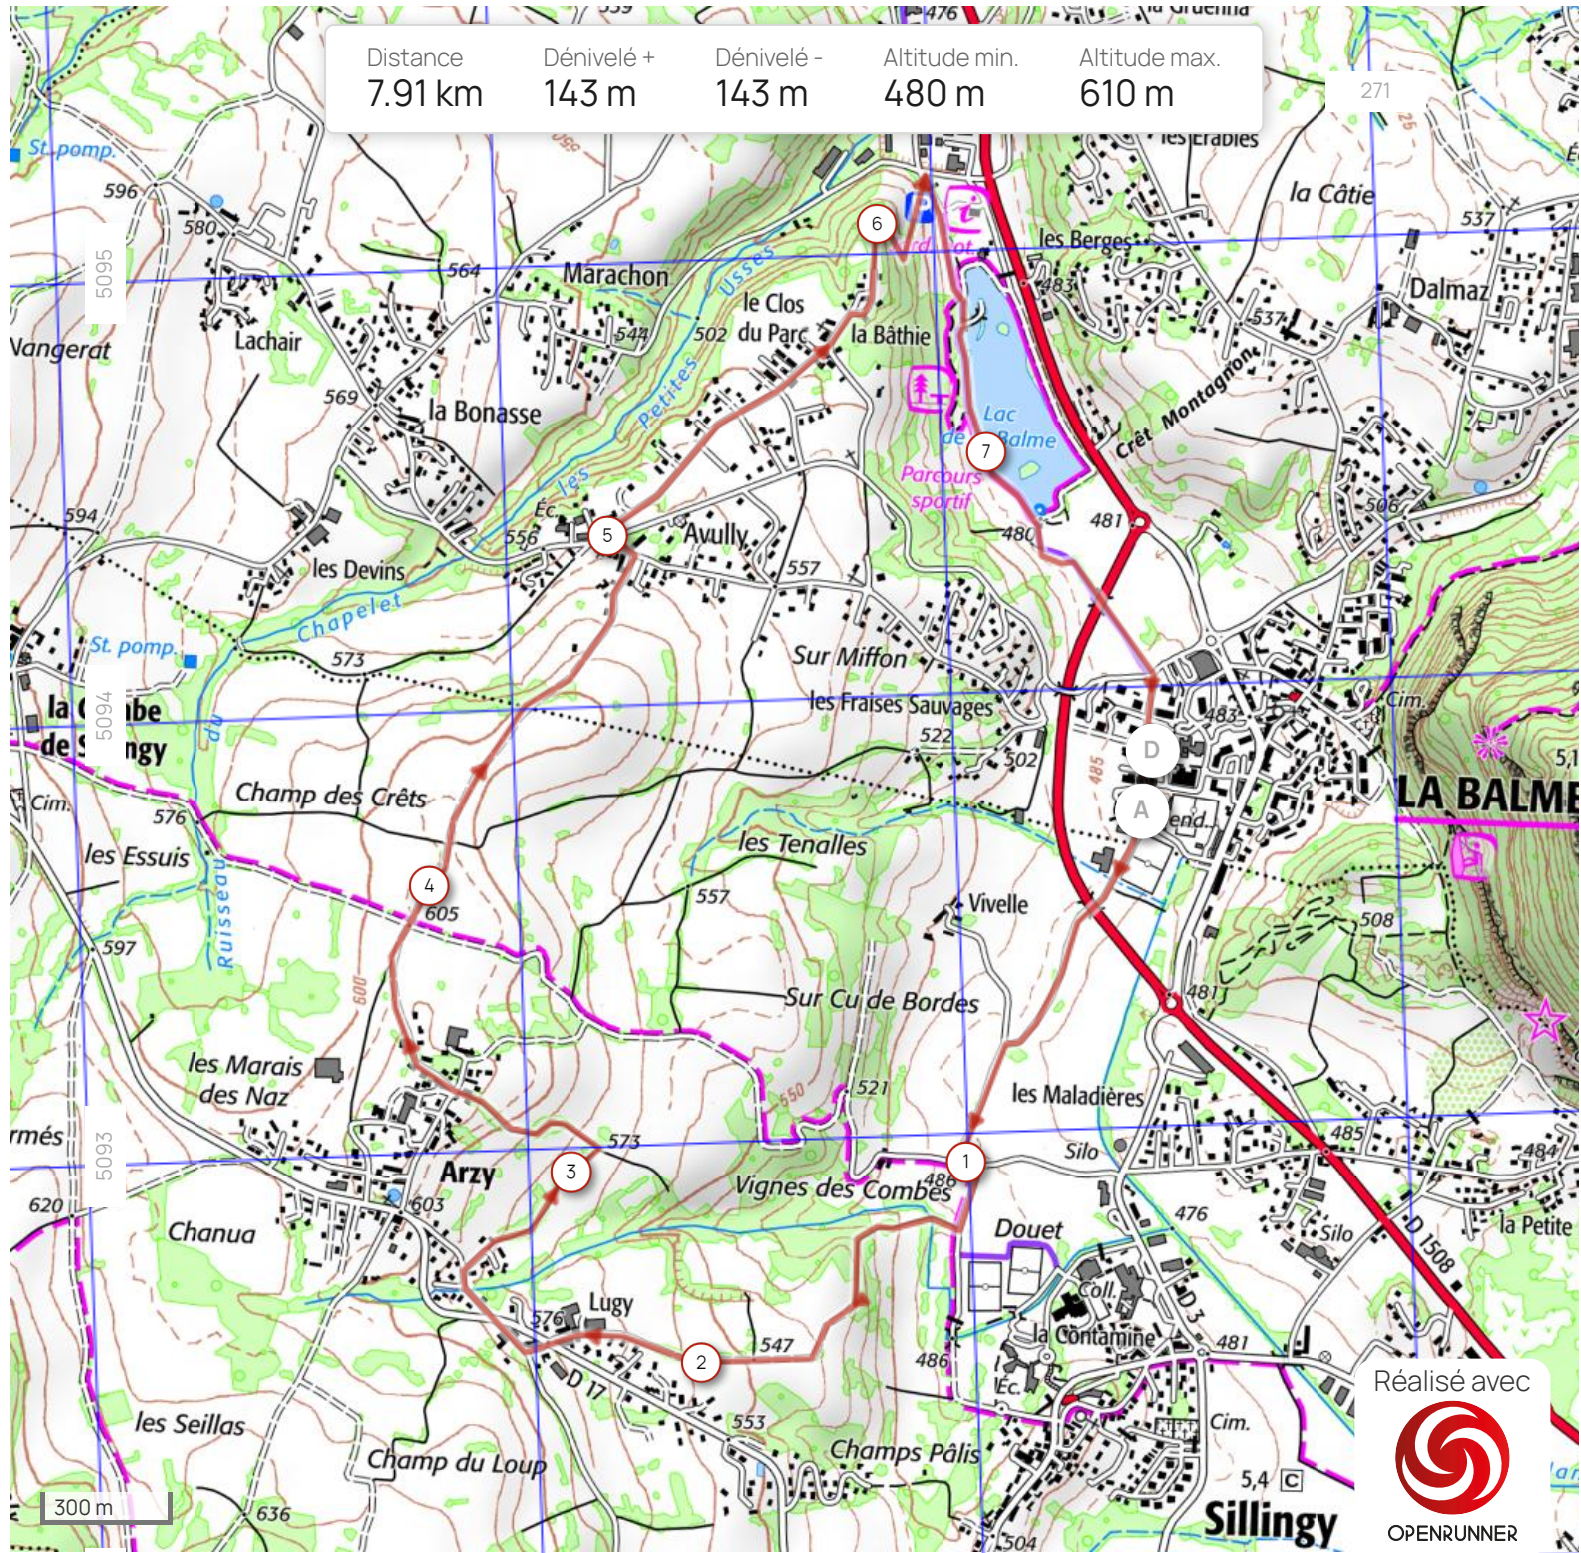

Distance	Dénivelé +	Dénivelé -	Altitude min.	Altitude max.
7.91 km	143 m	143 m	480 m	610 m

Réalisé avec

OPENRUNNER

Leaflet | © IGN France ign.fr