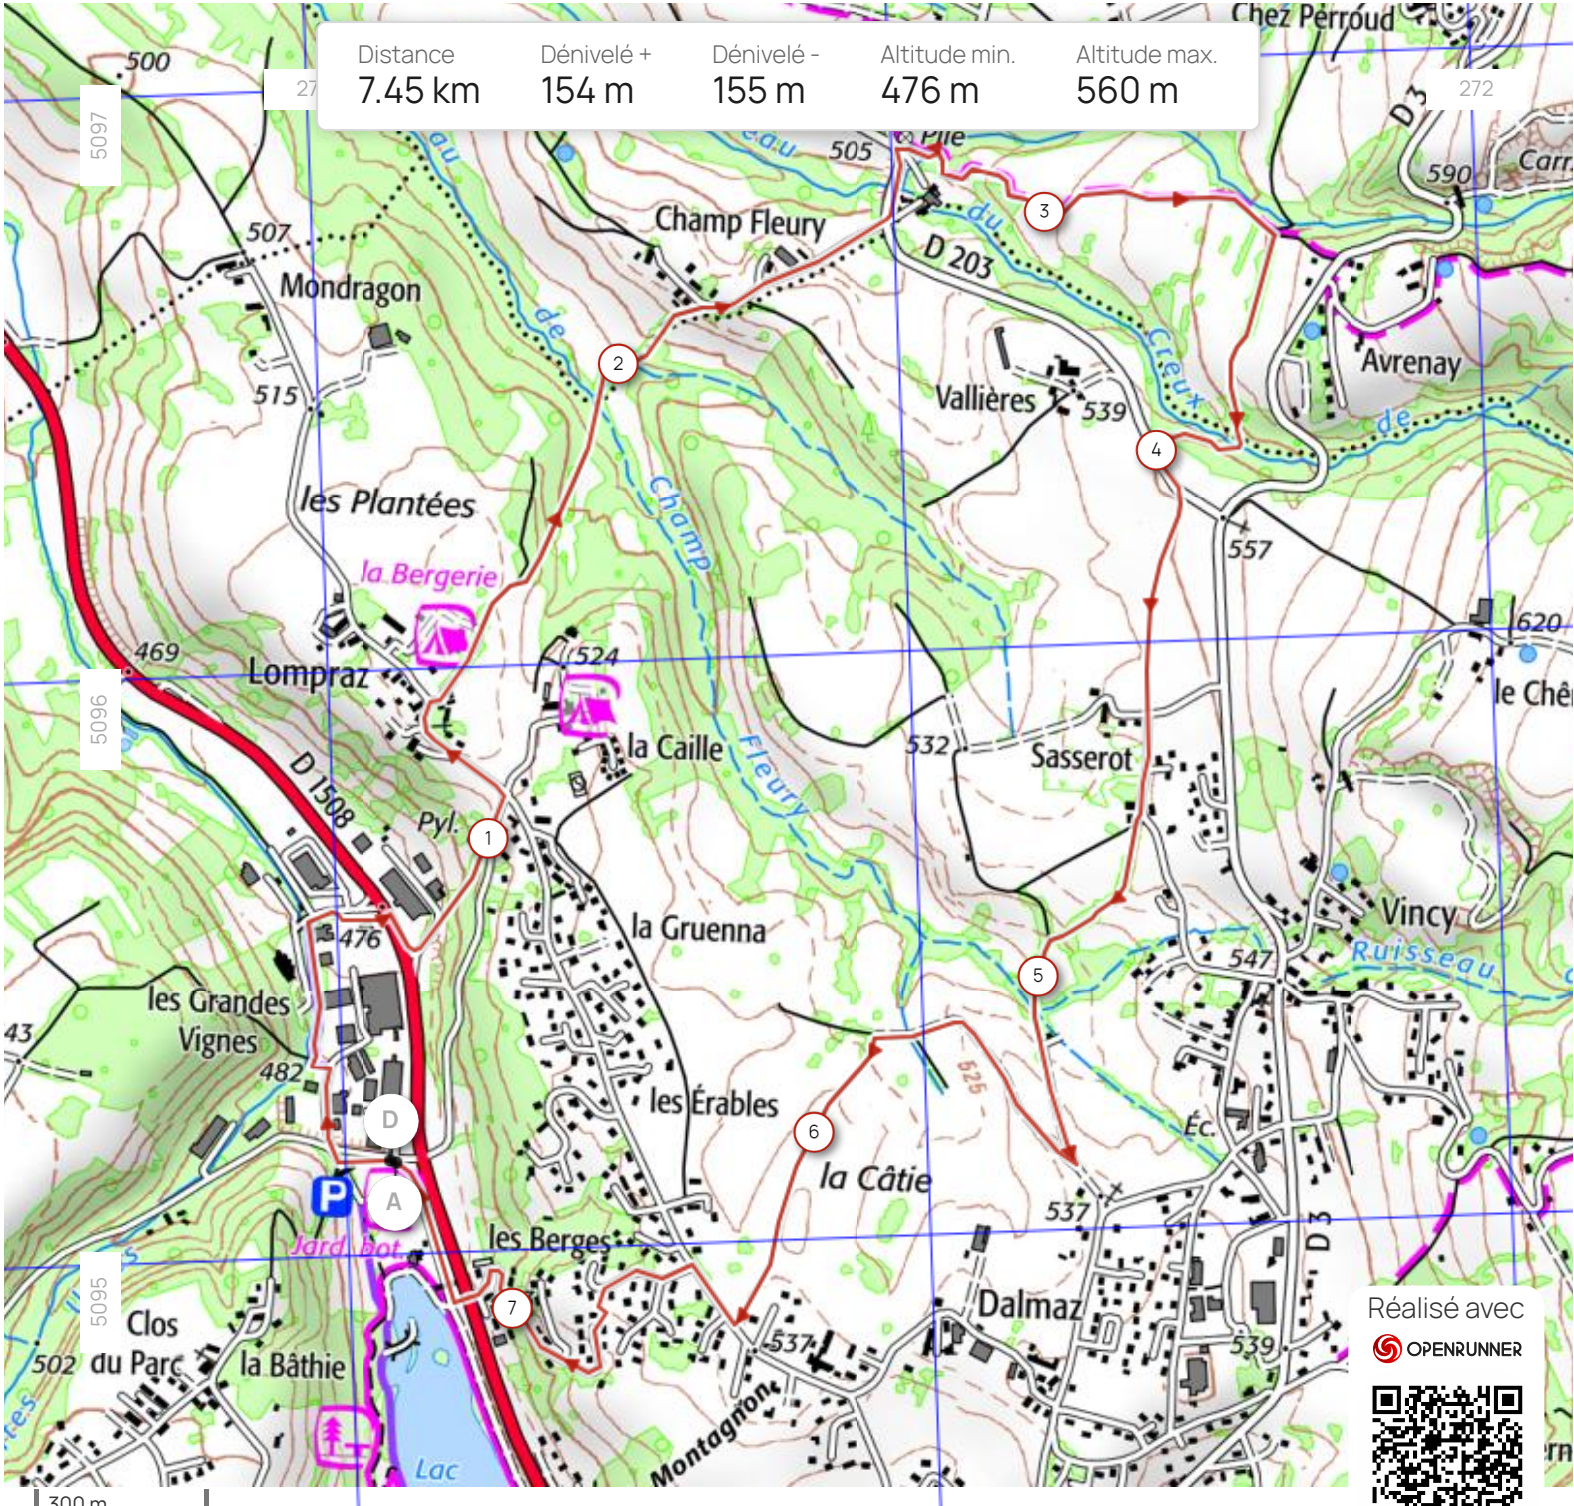

Distance	Dénivelé +	Dénivelé -	Altitude min.	Altitude max.
7.45 km	154 m	155 m	476 m	560 m

Réalisé avec
 OPENRUNNER

Leaflet | Maps © Thunderforest - Data © OpenStreetMap contributors, © IGN France ign.fr